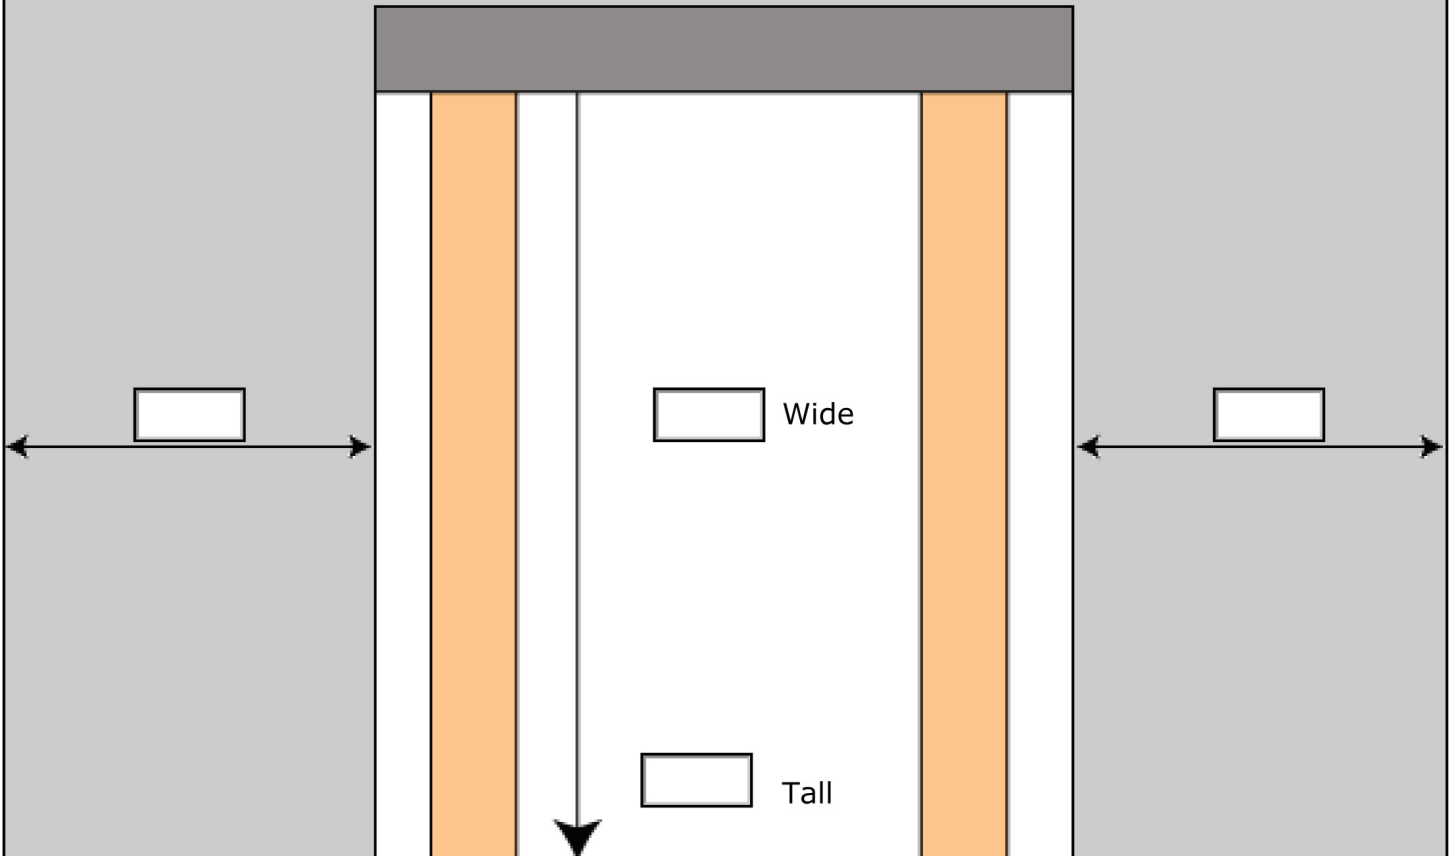

# CRANK BOX TYPE #1

Make:

Core Size:

Top Hdr:

Bottom Hdr:

OH/TH:

OH/BH:

BH/TH:

BH/BH:

Radius:

HFC/LFC:

## FAN SIDE VIEW